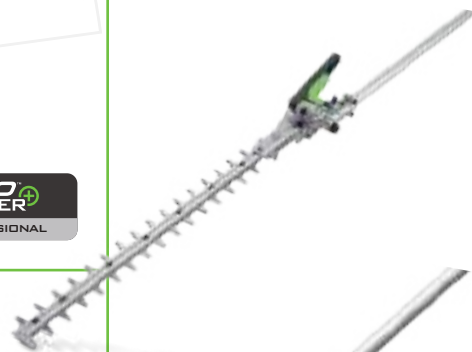

Peso 1.6 + 0.2 kg

APPLICAZIONE TAGLIASIEPI PER MULTITOOL

HTA2000

Codice: 038400

Lunghezza lame 51 cm

Apertura denti di taglio 26 mm

Testa di taglio ad angolazione regolabile

Peso 2.3 kg