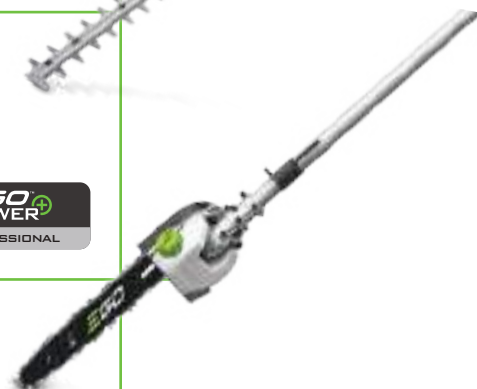

APPLICAZIONE POTATORE PER MULTITOOL

PSA1000

Codice: 038450

Lunghezza barra 25 cm, 10"

Tipo catena 3/8", 1.1 mm

Peso 1.9 kg

~~LISTINO 1370,00€~~

PROMO 1249,00€