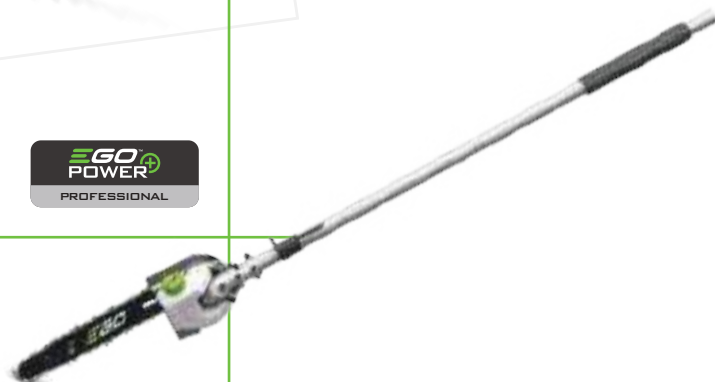

Codice: 038450

Lunghezza barra 25 cm, 10"

Tipo catena 3/8", 1.1 mm

Peso 1.9 kg

LISTINO ~~925,00€~~

PROMO 849,00€

IVA COMPRESA

RISPARMI 76,00€