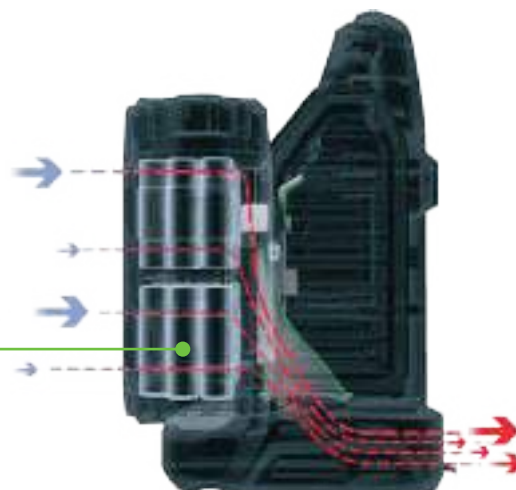

LISTINO 159,00€

CHX5500E
Codice: 047300
CARICABATTERIE PROFESSIONAL-X

LISTINO 159,00€

FLUSSO D'ARIA A 360°
Mantiene bassa la temperatura della batteria, riducendo i tempi di carica

Concessionario locale:

CHALLENGE 20/25