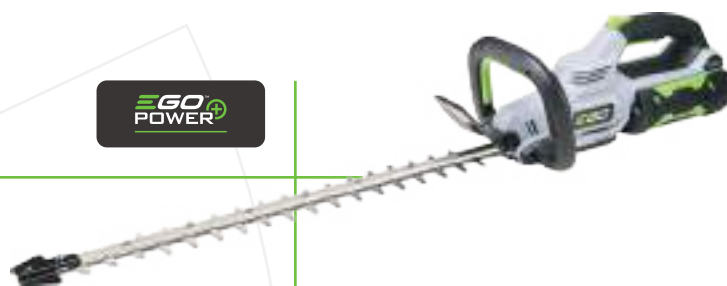

TAGLIASIEPI

PROMO KIT EGO 2023

KIT TAGLIASIEPI HT2411E

Codice: 054025

Comprende tagliasiepi + batteria 2.5 Ah + caricabatterie standard + **OMAGGIO**

TAGLIASIEPI A BATTERIA HT2410E

Codice: 048220
Lunghezza lame 61 cm
Apertura denti di taglio 26 mm
Lame a singolo taglio a doppia azione
Peso 3.0 kg (senza batteria)
Batteria e caricabatterie NON INCLUSI

BATTERIA BA1400T

Codice: 048235
Celle agli ioni di litio
Potenza 2.5 Ah - 56V
Peso 1.2 kg

CARICABATTERIE STANDARD CH2100E

Codice: 028104
Tempo di ricarica 50 min
(per batteria da 2.5 Ah)
Peso 1.2 kg

OMAGGIO

BOMBOLETTA LUBRIFICA E PULISCI LAME
BMX PRO CLEAN 400 ml 400 ml
Codice: 048231

~~LISTINO 437,00€~~

PROMO 369,00€

IVA COMPRESA

RISPARMI 68,00€