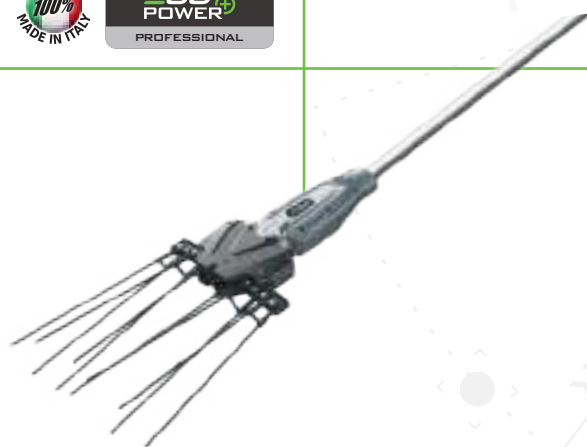

OSA1000

Codice: 048260

Larghezza lavoro 58/33 cm

5+5 asticelle in fibra di carbonio

1780/2120 battiti al minuto

Peso 2.2 kg

BATTERIA BA2800T

Codice: 050775
Celle agli ioni di litio
Potenza 5.0 Ah - 56V
Peso 2.2 kg