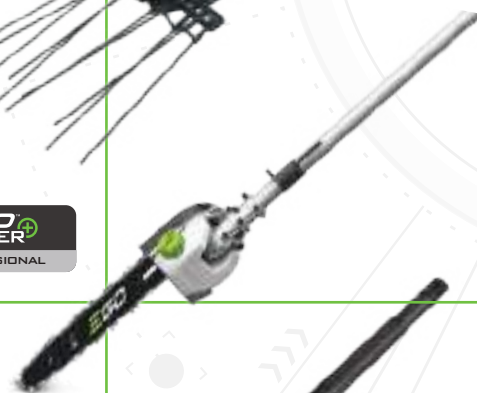

MULTITOOL

PROMO INCENTIVE 2023

KIT MULTITOOL MOPH1000E-K1753

Codice: 050500

Comprende asta motore + applicazione scuotiolive + applicazione patate + accessorio prolunga + zaino portabatteria + batteria 7.5 Ah + caricabatterie rapido

ASTA MOTORE PER MULTITOOL A BATTERIA

PH1400E

Codice: 038200

Motore ad induzione

Velocità di rotazione variabile

Impugnatura singola

Peso 2.7 kg (senza batteria)

Batteria e caricabatterie NON INCLUSI

APPLICAZIONE SCUOTIOLIVE PER MULTITOOL

OSA1000

Codice: 048260

Larghezza lavoro 58/33 cm

5+5 asticelle in fibra di carbonio

1780/2120 battiti al minuto

Peso 2.2 kg

APPLICAZIONE PATATORE PER MULTITOOL

PSA1000

Codice: 038450

Lunghezza barra 25 cm, 10"

Tipo catena 3/8", 1.1 mm

Peso 1.9 kg

ACCESSORIO PROLUNGA PER MULTITOOL

EP7501

Codice: 038480

Lunghezza 78 cm

Asta in fibra di carbonio

Peso 0.6 kg