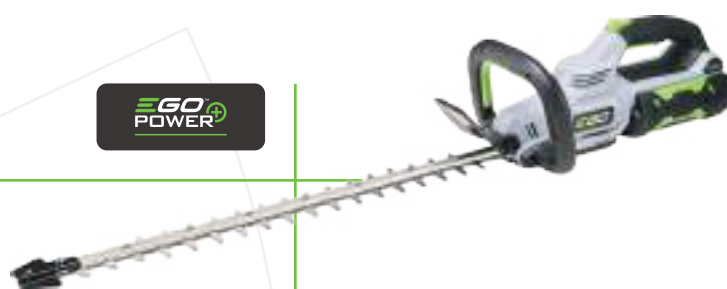

TAGLIASIEPI

PROMO KIT EGO 2023

KIT TAGLIASIEPI HT2601E

Codice: 059000

Comprende tagliasiepi + batteria 2.5 Ah + caricabatterie standard + **OMAGGIO**

TAGLIASIEPI A BATTERIA HT2600E

Codice: 058760
Lunghezza lame 66 cm
Apertura denti di taglio 30 mm
Lame a singolo taglio a doppia azione
Peso 3.1 kg (senza batteria)
Batteria e caricabatterie NON INCLUSI

BATTERIA BA1400T

Codice: 048235
Celle agli ioni di litio
Potenza 2.5 Ah - 56V
Peso 1.2 kg

CARICABATTERIE STANDARD CH2100E

Codice: 028104
Tempo di ricarica 50 min
(per batteria da 2.5 Ah)
Peso 1.2 kg

OMAGGIO

BOMBOLETTA LUBRIFICA E PULISCI LAME
BMX PRO CLEAN 400 ml 400 ml
Codice: 048231

LISTINO ~~457,00€~~

PROMO 389,00€

IVA COMPRESA

RISPARMI 68,00€