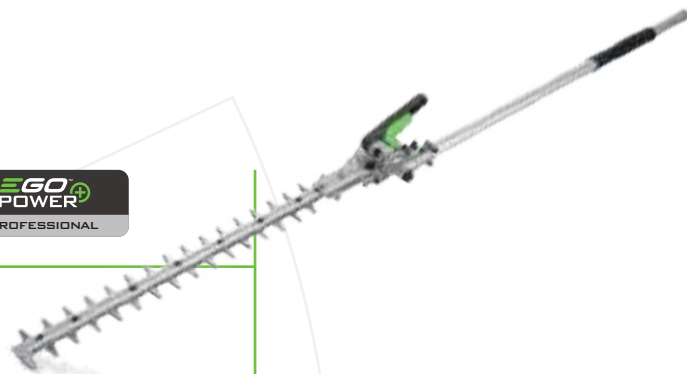

APPLICAZIONE TAGLIASIEPI PER MULTITOOL

HTA2000

Codice: 038400

Lunghezza lame 51 cm

Apertura denti di taglio 26 mm

Testa di taglio ad angolazione regolabile

Peso 2.3 kg

APPLICAZIONE POTATORE PER MULTITOOL

PSA1000

Codice: 038450

Lunghezza barra 25 cm, 10"

Tipo catena 3/8", 1.1 mm

Peso 1.9 kg

LISTINO ~~925,00€~~

PROMO 849,00€

IVA COMPRESA

RISPARMI 76,00€