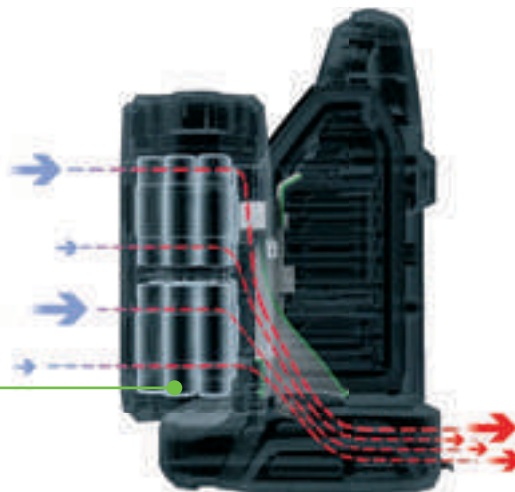

FLUSSO D'ARIA A 360°
Mantiene bassa la
temperatura della batteria,
riducendo i tempi di carica