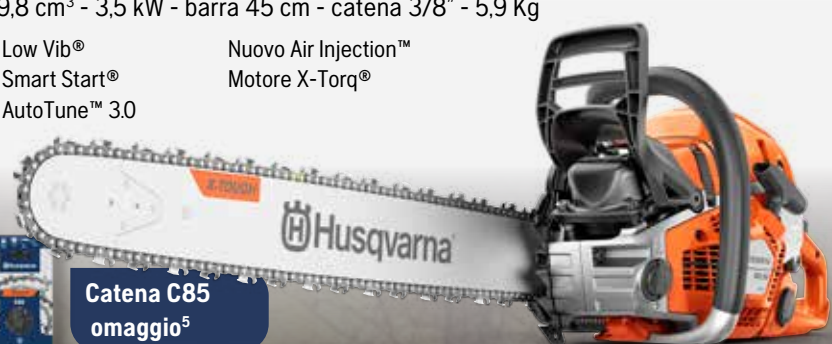

Promozione

Acquistando una delle nuove motoseghe 60cc Mark II, ricevi in omaggio una catena X-Cut®.

P NUOVA 560 XP® Mark II

59,8 cm³ - 3,5 kW - barra 45 cm - catena .325" - 5,8 Kg

- Low Vib®
- Smart Start®
- AutoTune™ 3.0
- Nuovo Air Injection™
- Motore X-Torq®

Catena S35G omaggio⁴

P NUOVA 562 XP® Mark II

59,8 cm³ - 3,5 kW - barra 45 cm - catena 3/8" - 5,9 Kg

- Low Vib®
- Smart Start®
- AutoTune™ 3.0
- Nuovo Air Injection™
- Motore X-Torq®

Catena C85 omaggio⁵

P 545 Mark II

50,1 cm³ - 2,7 kW - barra 45 cm - catena .325" - 5,3 Kg

- Low Vib®
- Smart Start®
- Air Injection™
- Motore X-Torq®
- AutoTune™

749 € 919 €

P 550 XP® Mark II - Potente, per tutto

50,1 cm³ - 3,0 kW - barra 40 cm - catena .325" - 5,3 Kg