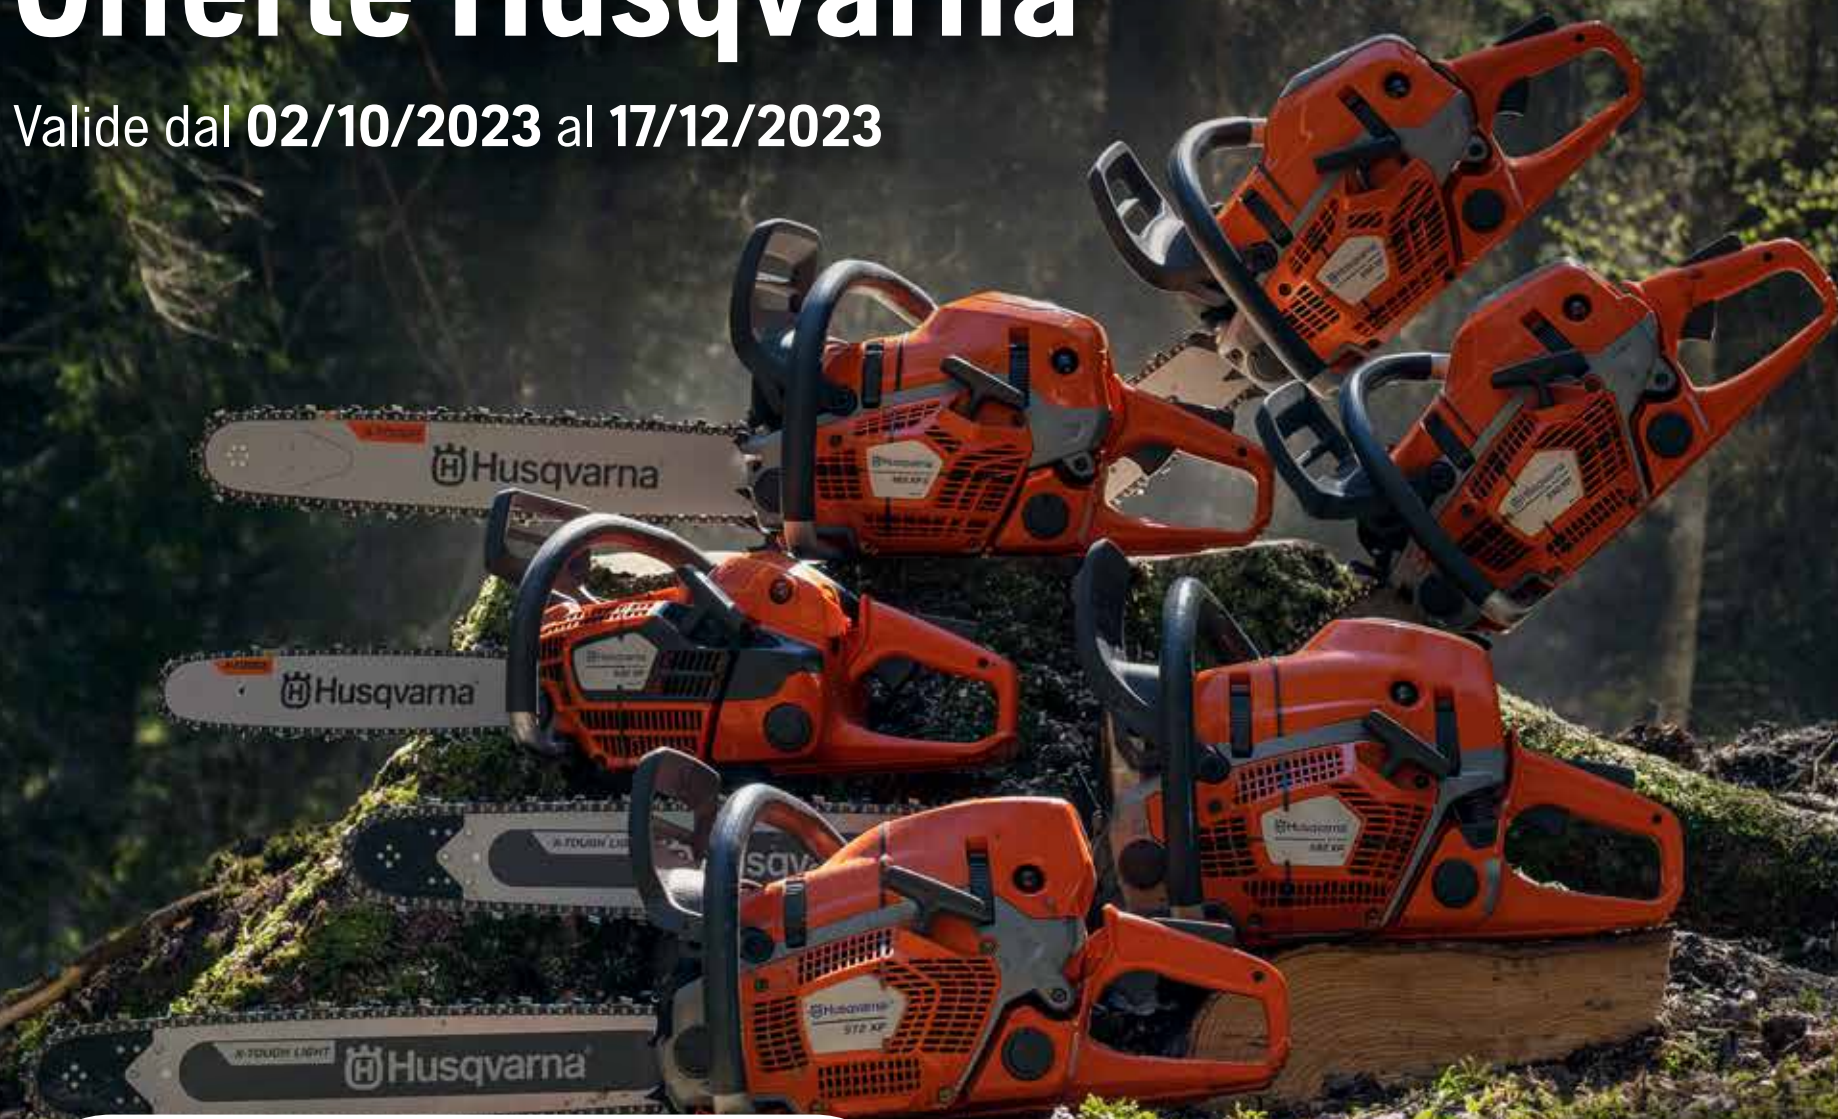

2023

AUTUNNO | INVERNO

Offerte Husqvarna

Valide dal 02/10/2023 al 17/12/2023

Husqvarna®

NUOVE MOTOSEGHE 60 CC MADE FOR MOVEMENT

Scopri le in offerta, a pag. 3.
Sui modelli selezionati, **utili omaggi**
per il tuo lavoro.

DPI e Accessori forestali da pag. 4

www.husqvarna.com

Motoseghe

a partire da € 229,00

0 120 Mark II

38 cm³ - 1,4 kW - barra 35 cm - catena 3/8" mini - 4,9 Kg

Low Vib®
Smart Start®

Air Injection™
Motore X-Torq®